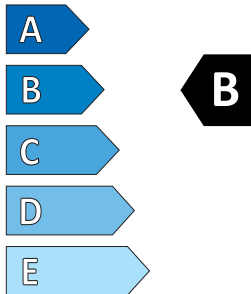

ENERG

ROADHOG

RH6921109022820

205/60R16 92 H

C1

B

B